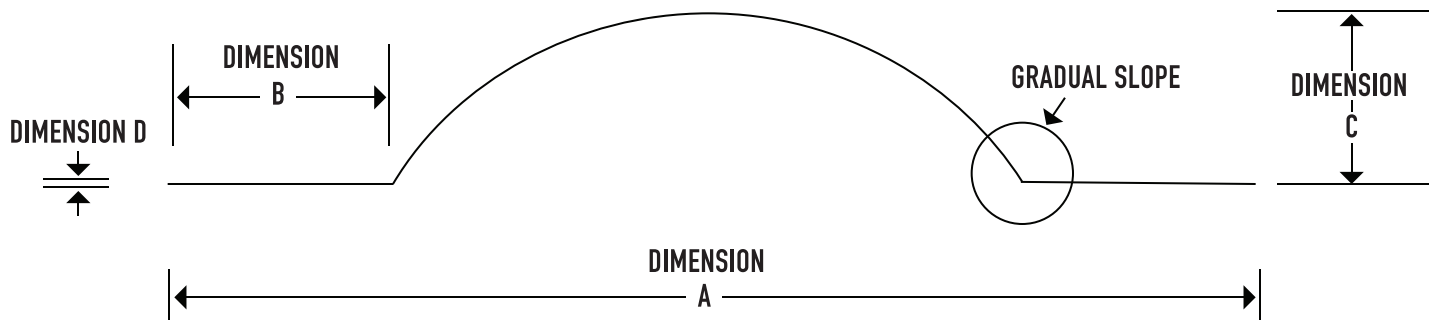

REPLACEMENT DOME CHECKLIST

QTY. _____

STYLE _____

COLOR _____

DIMENSION A _____

DIMENSION B _____

DIMENSION C _____

DIMENSION D _____

STYLE 1: DRYCO STANDARD STYLE DOME (Standard and Custom Sizes)

STYLE 2: SOLAR STYLE (Available in: 25x25 • 25x37 • 25x49 • 37x37 • 49x49)